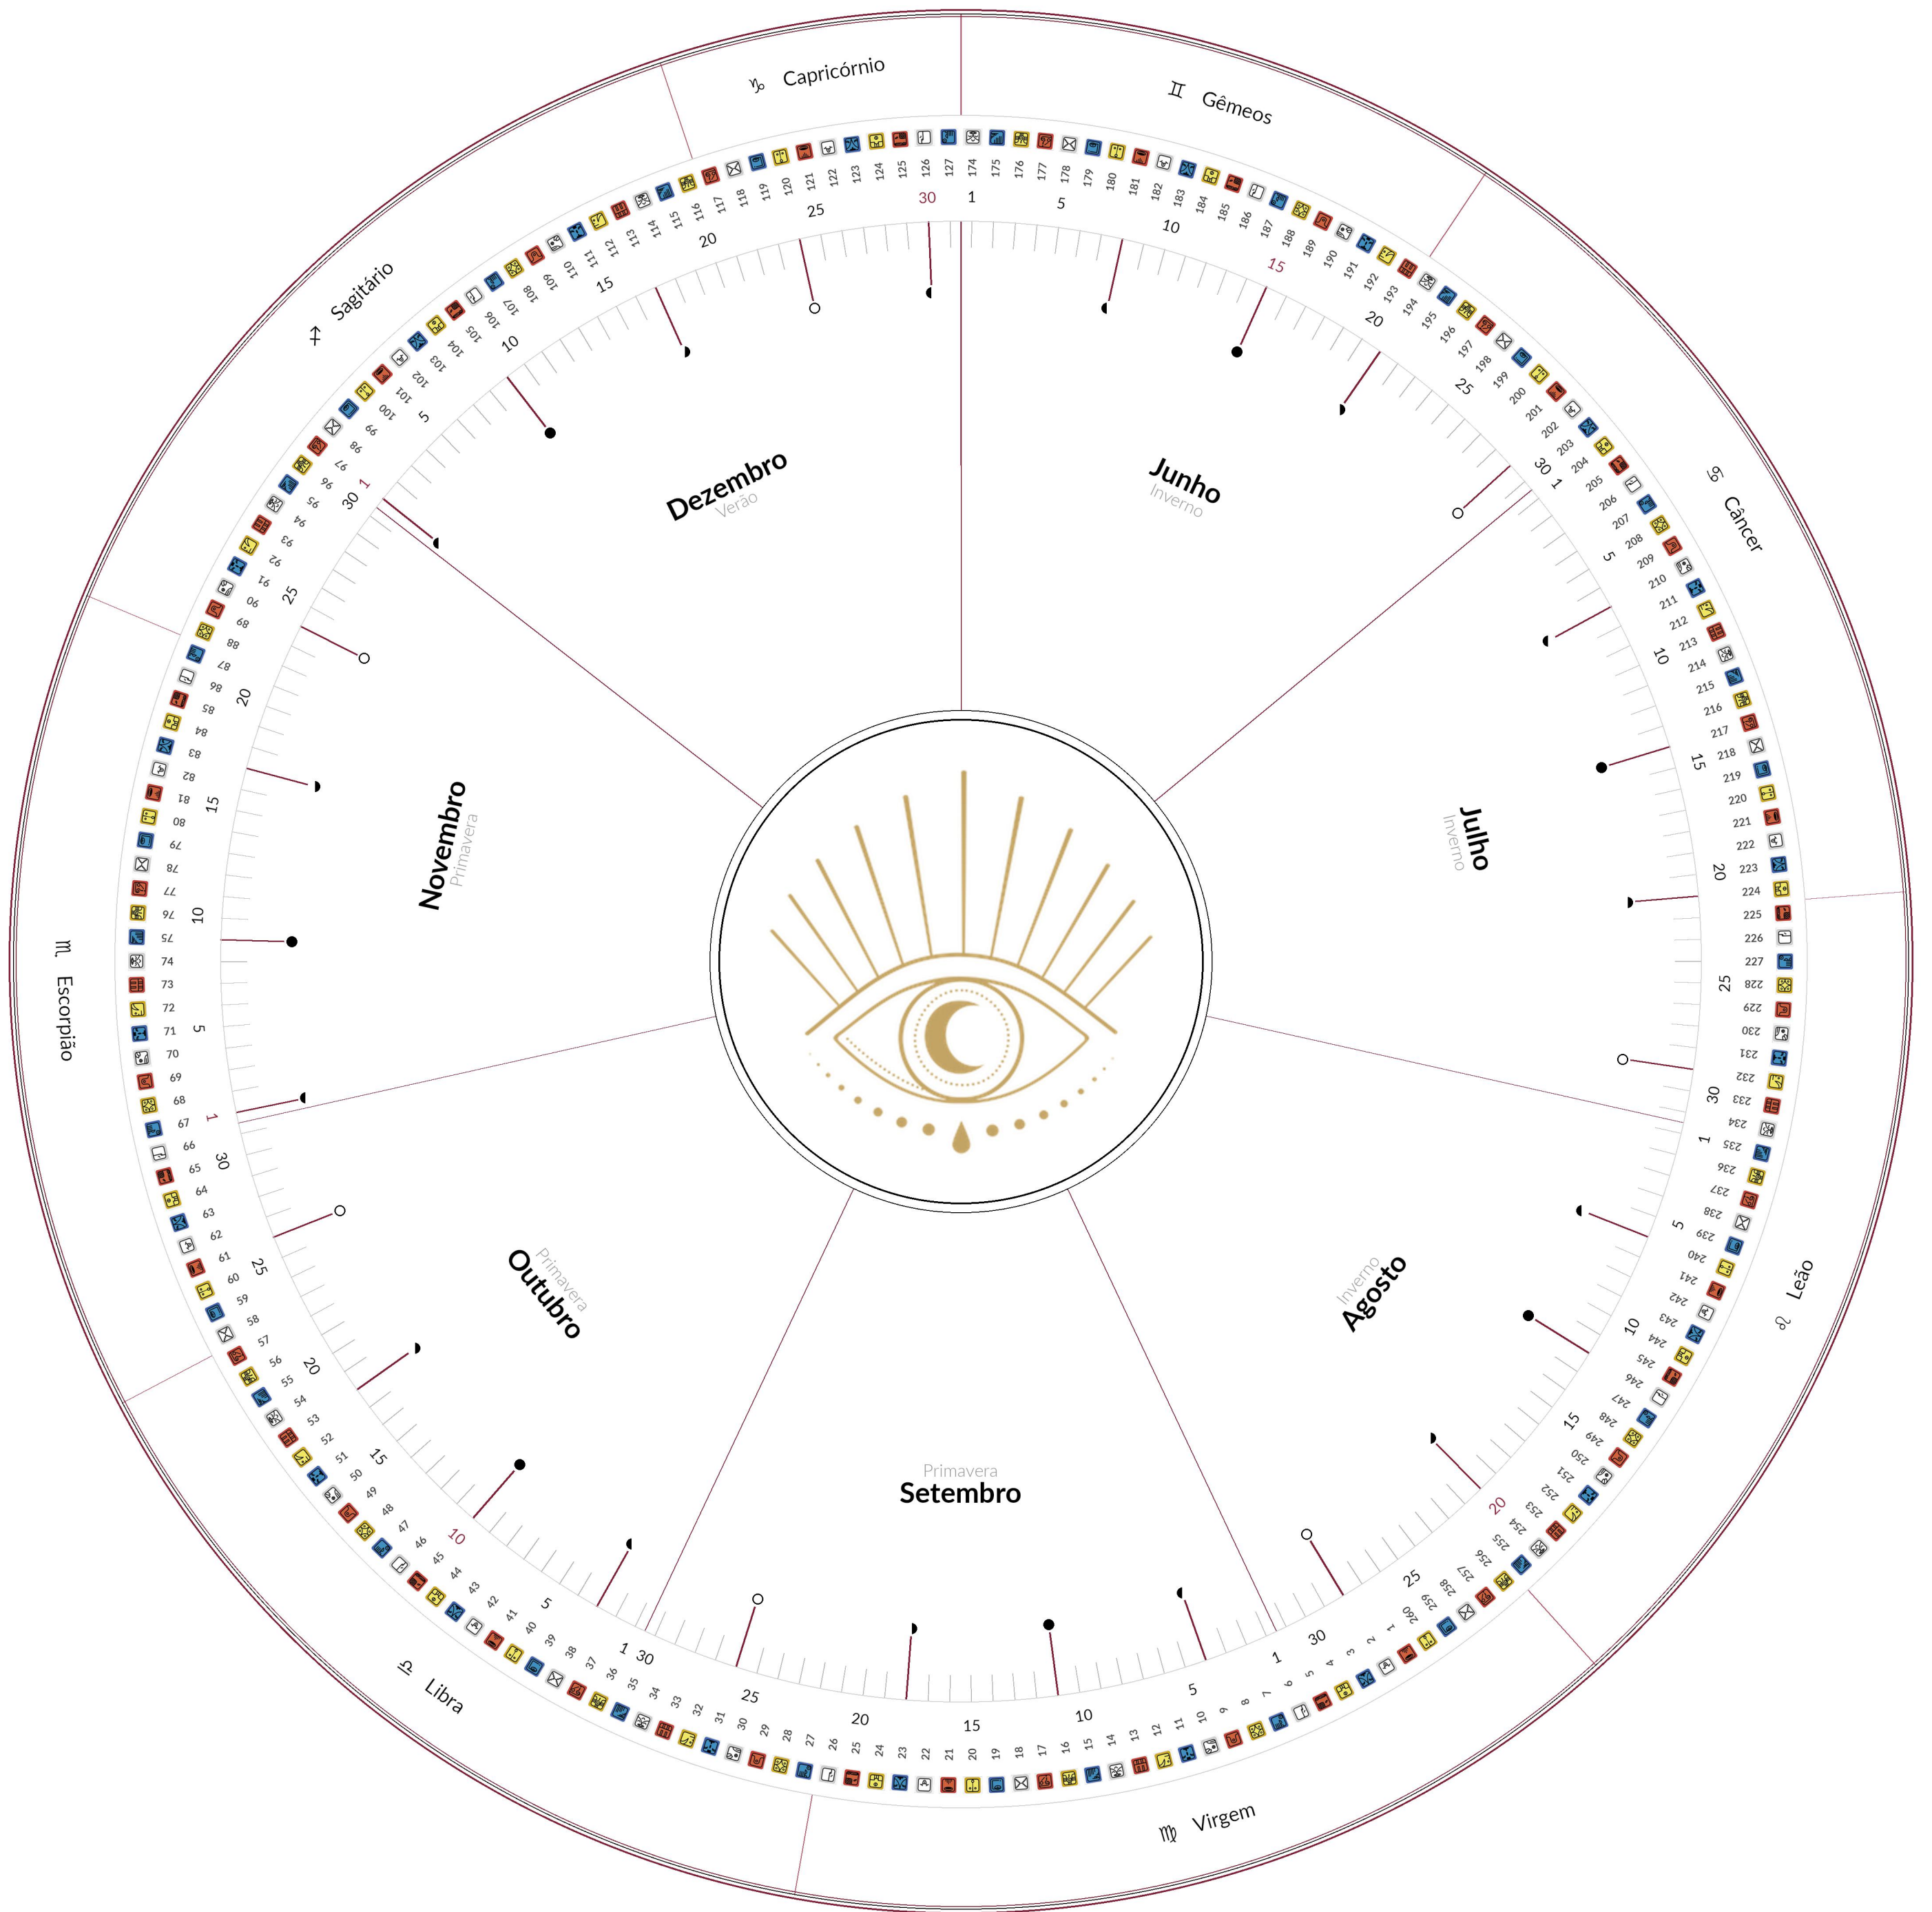

CALENDÁRIO LUNAR 2026

● Lua nova ☾ Quarto crescente ○ Lua cheia ☽ Quarto minguante