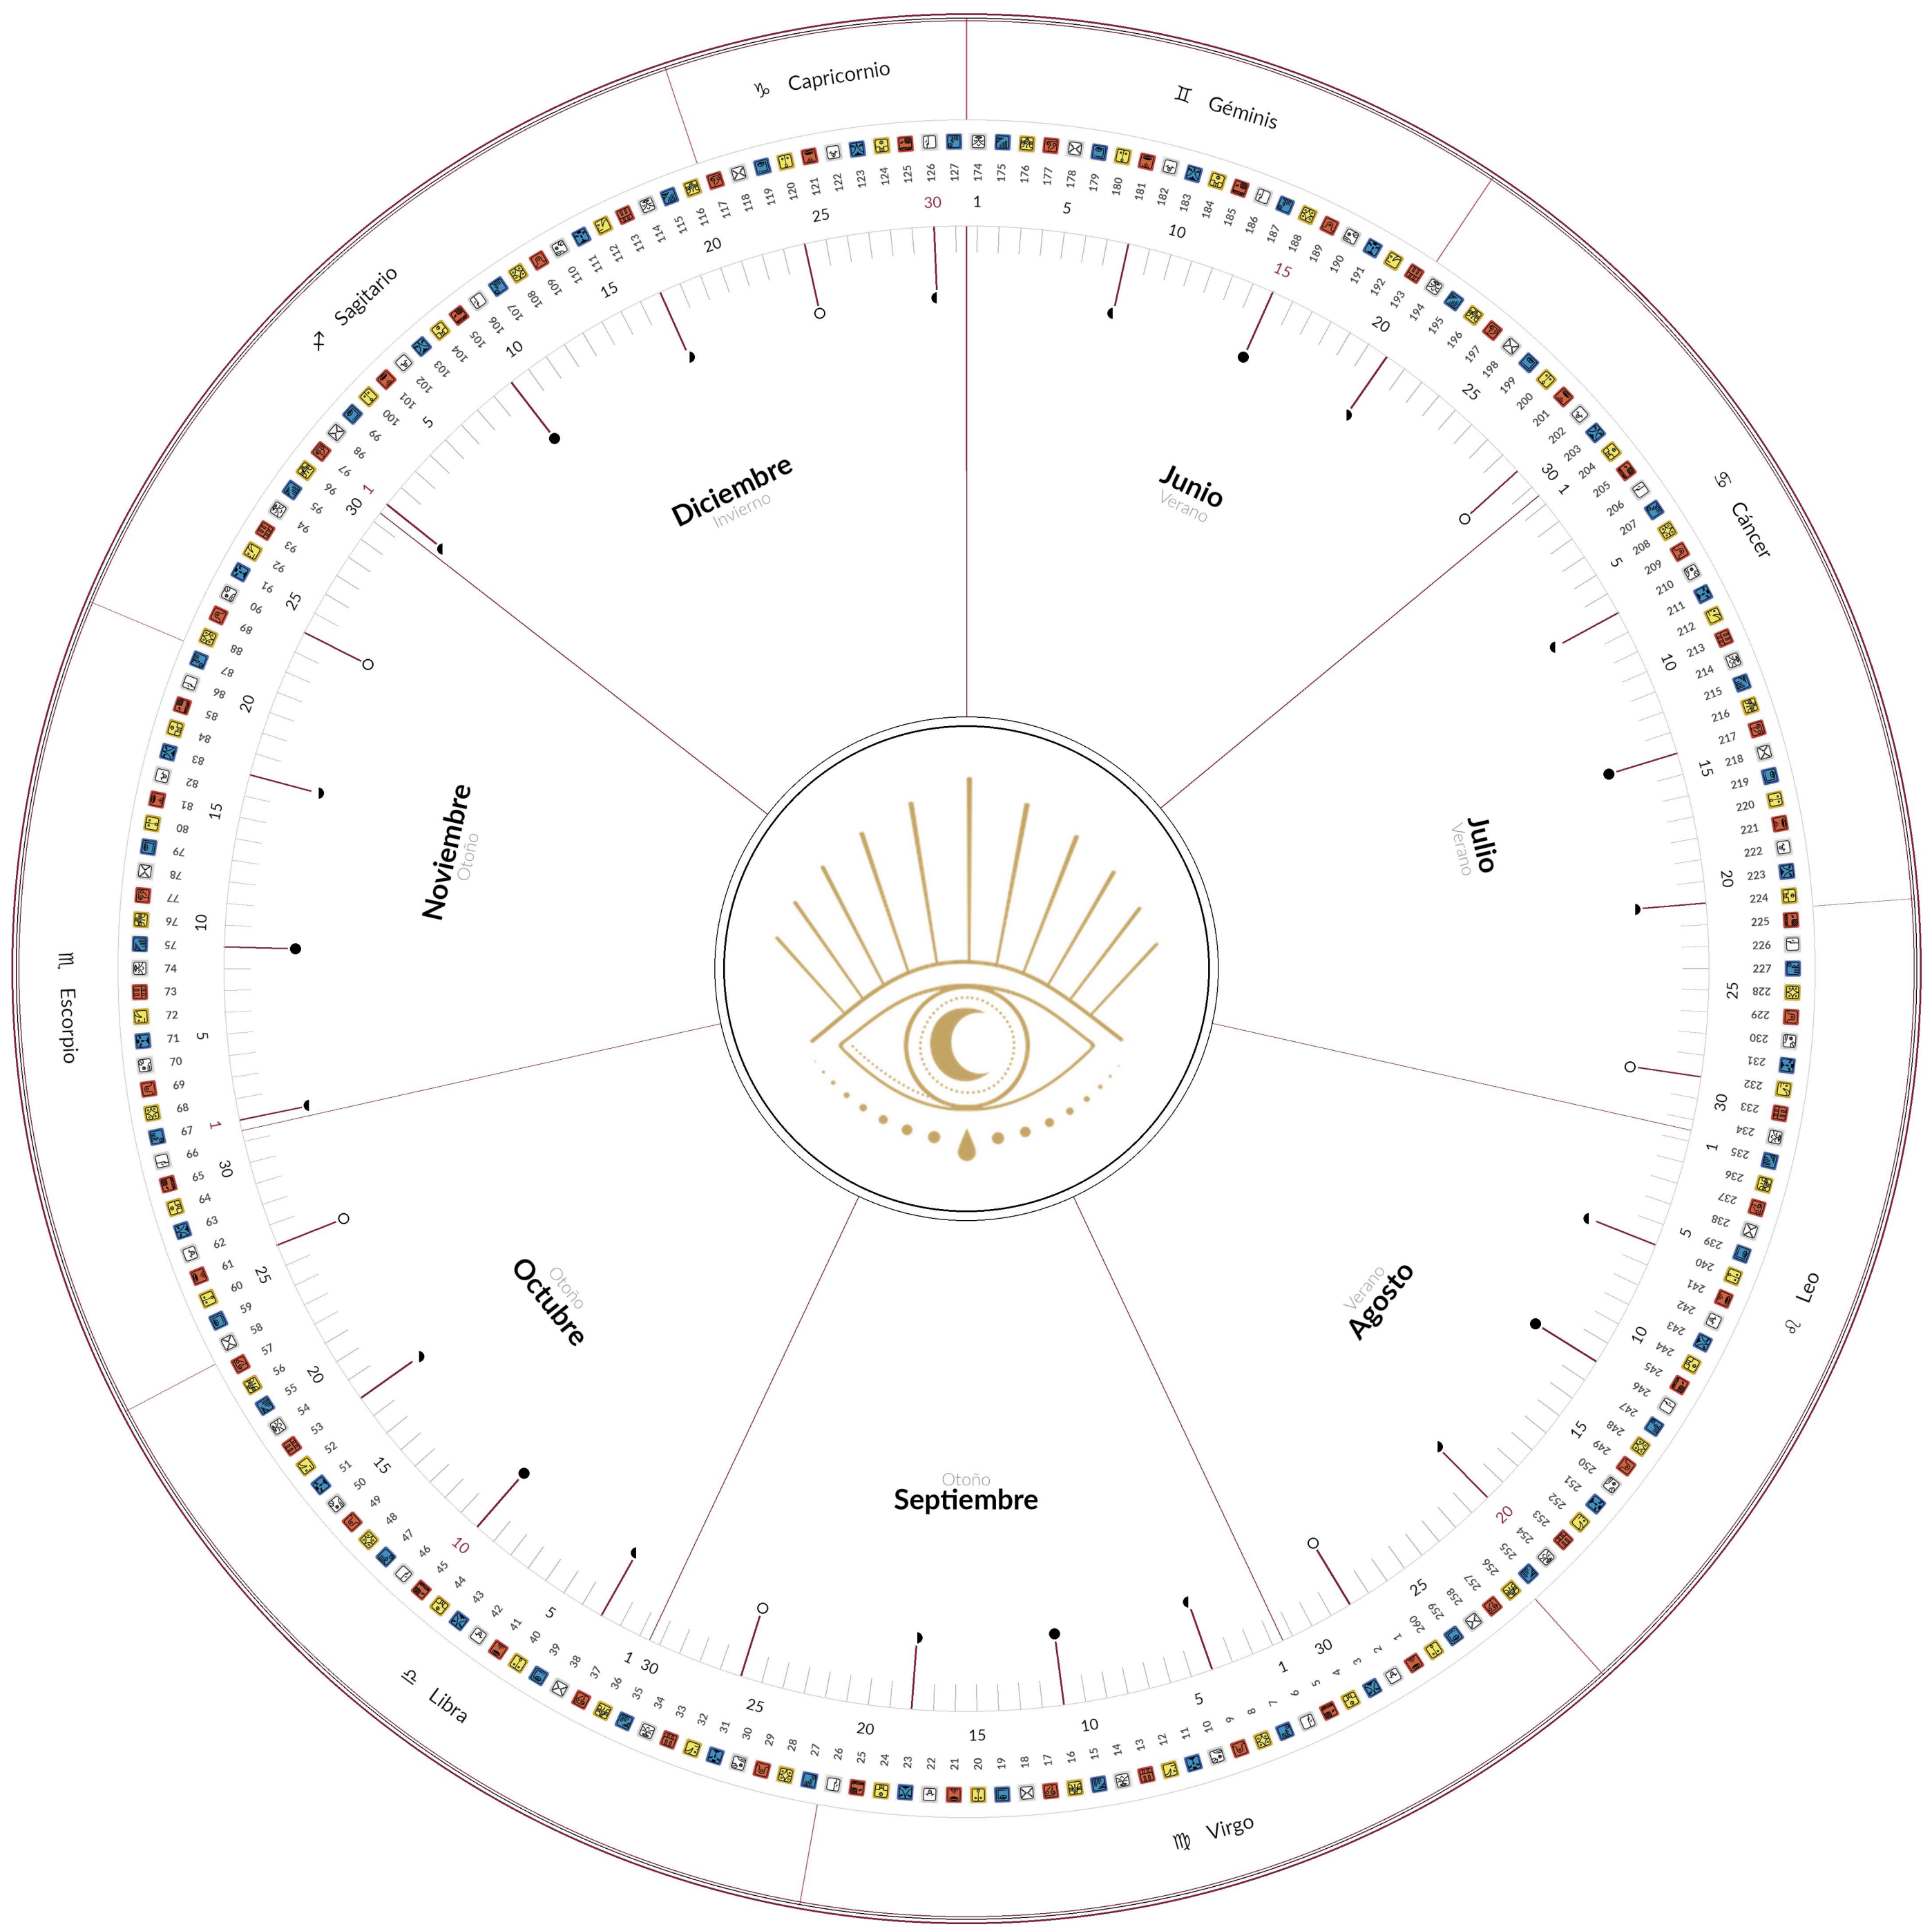

# CALENDARIO LUNAR 2026

● Luna nueva    ◐ Cuarto creciente    ○ Luna llena    ◑ Cuarto menguante